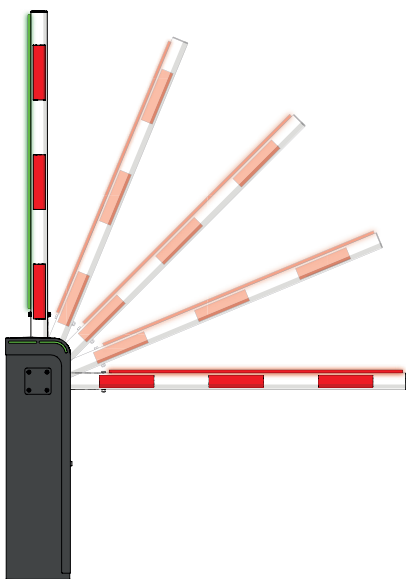

### ArmLEDlist för armar 3, 4, 5 och 6 m

ArmLEDlisten, som är placerat ovanpå armen, ger kontinuerlig röd belysning över hela armen utom vid helt öppen, då det lyser grönt. Den består av en aluminiumska + diffusor och 24V DC RGB LED-remsor.

#### TEKNISKA DATA

Ljusstyrka	● 130 lm/m ● 415 lm/m
Matarström	24 VDC
Förbrukning (för 6 m)	57W
Omgivningstemperatur	-25 till +60°C
Skyddsklass	IP67

#### PRODUKTNUMMER

	BL227	BL229	BL40	BL43	BL44
OP/VEH/270 - till 3 m	•	•	•	•	•
OP/VEH/271 - till 4 m	•	•	•	•	•
OP/VEH/272 - till 5 m	•	•	•	•	
OP/VEH/272 - till 6 m	•	•	•	•	